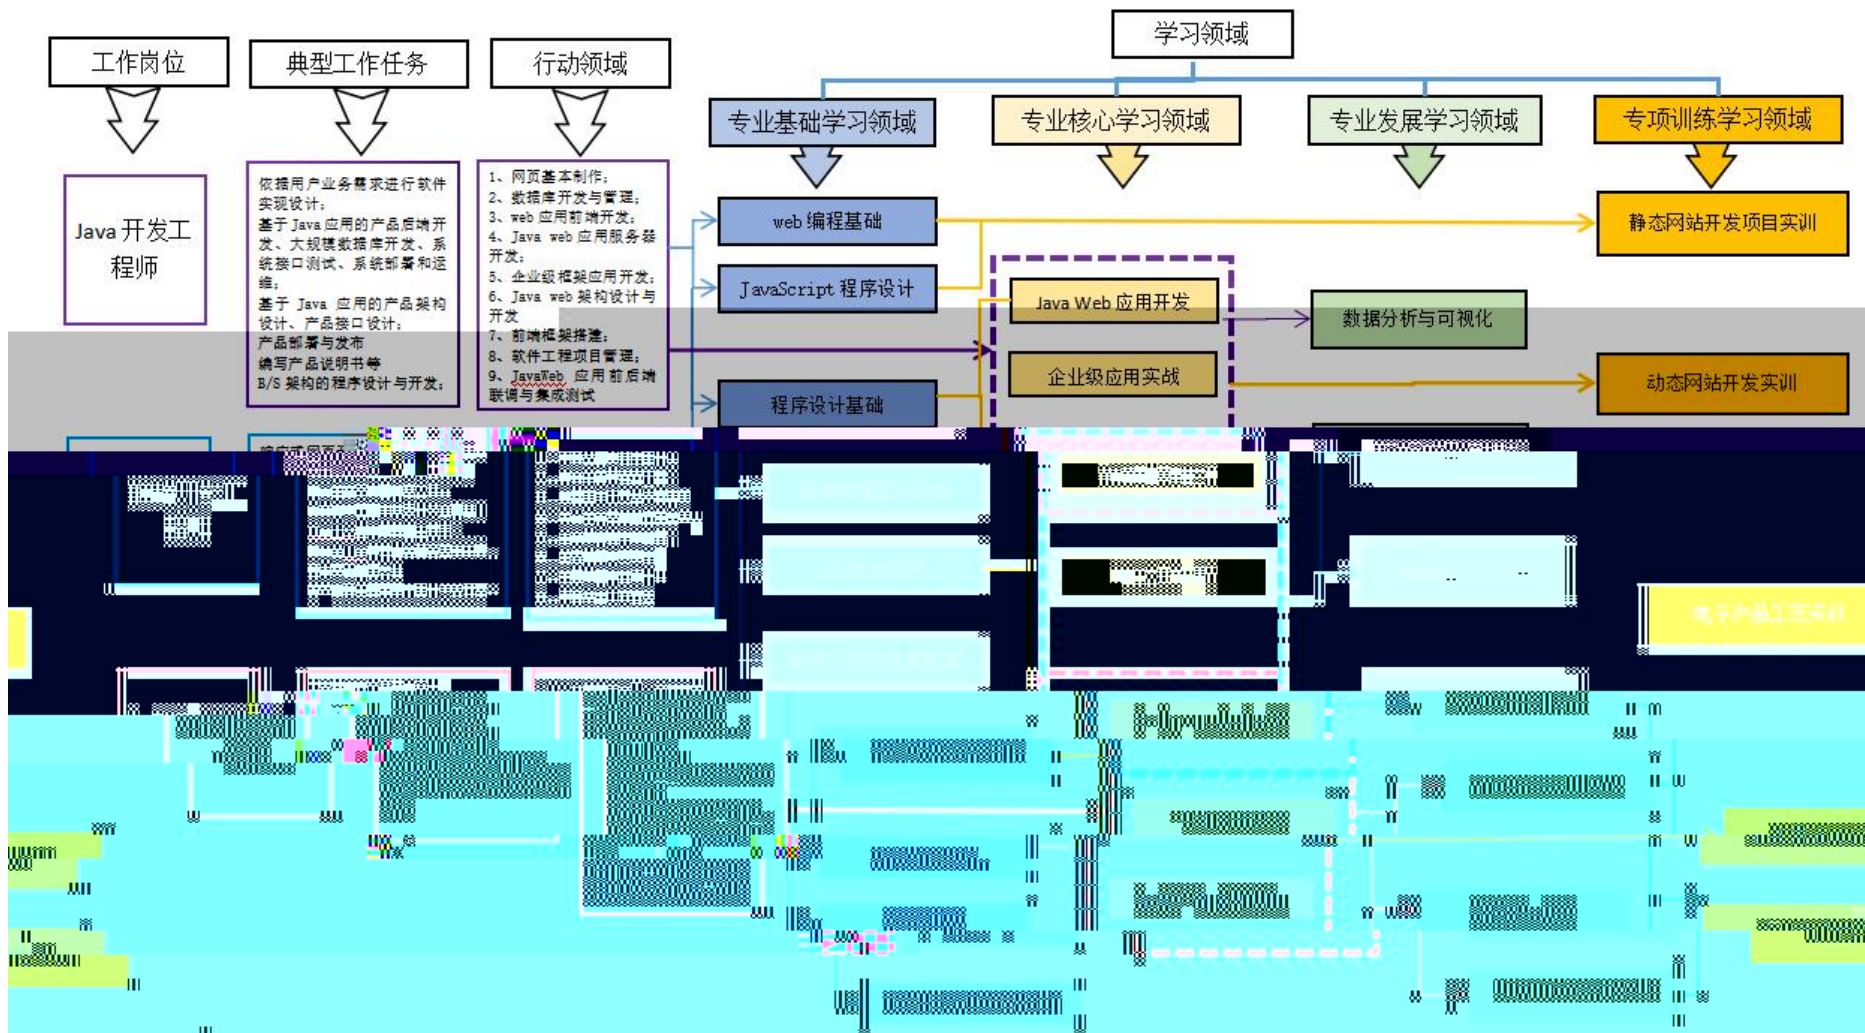

„L

) s̄ θ

^ ■ ■

田 𠄎 𠄎 𠄎

—

1 1/4

)!

0B+5 ,