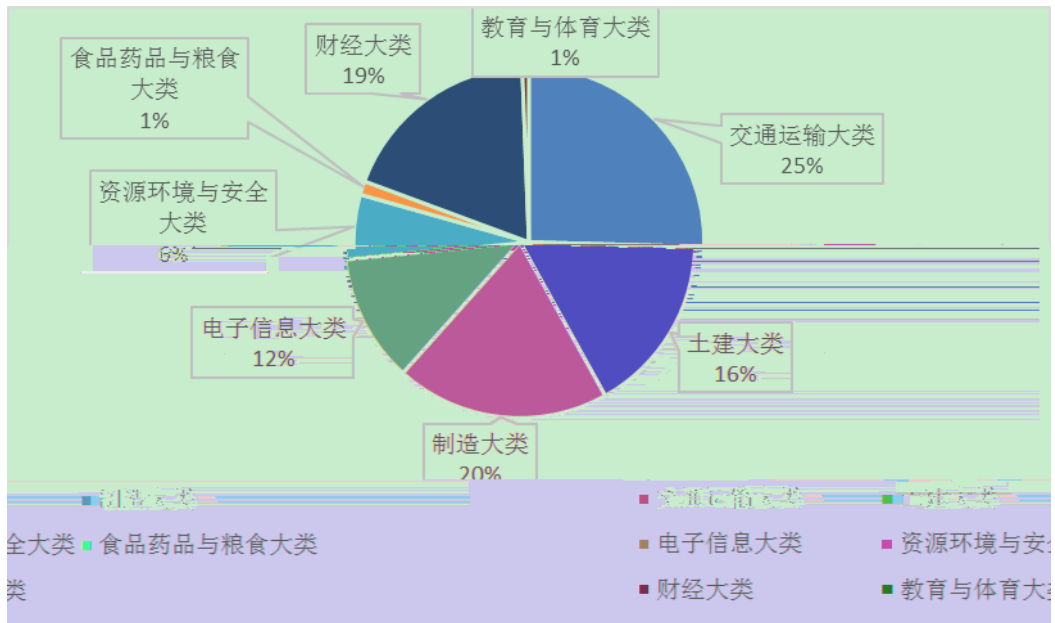

# 自 评 报 告

二〇二〇年九月

1-1

3-1

3-2

4-1

				25.14					
				0.12					
				0.54					
				17.26					
				18.51					
				9.50					
				5.09					
				1.21					
				20.83					
				1.80					

		1529.75	1287.25	1418.98
		16.70	54.18	123.53
		0	0	0
		17.70	22.00	26.80
		290.25	448.54	421.36
		259.30	144.00	144.00
		638.18	896.90	1193.97
		689.30	701.50	1016.76
		55.00	136.08	206.01